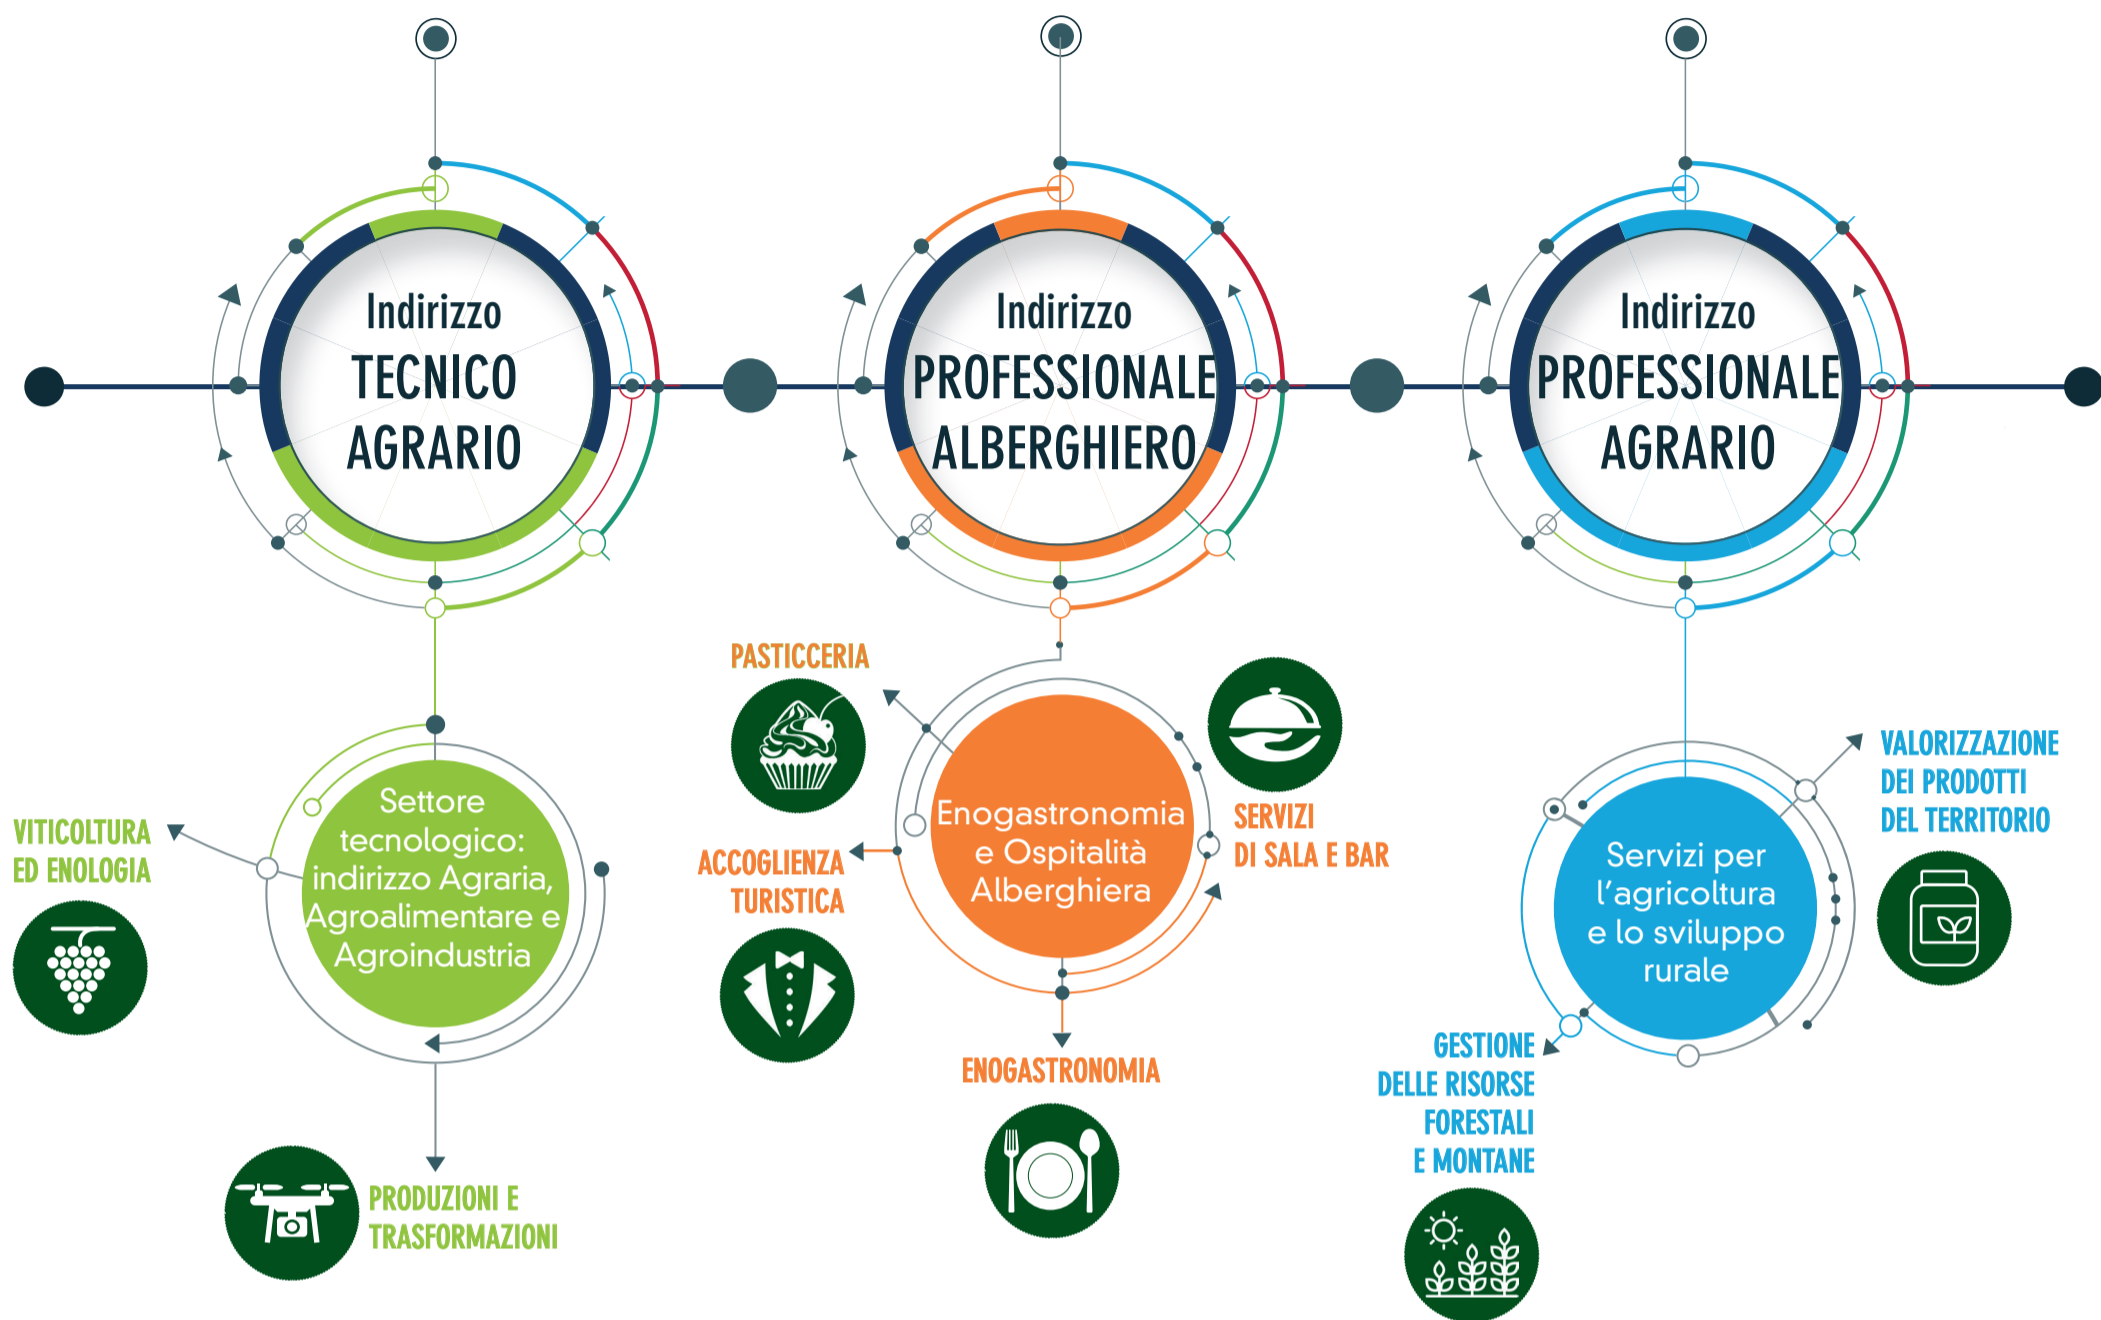

SIAMO scuola "circolare" che apre le porte dell'università e del lavoro

ORIENTAMENTO 2021/2022

OPEN DAY ON LINE VISITE GUIDATE

► **DOMENICA**
21 NOVEMBRE 2021

dalle ore 09.30 alle 11,30

► **SABATO**
11 DICEMBRE 2021

dalle ore 15.00 alle 17.30

su: www.istas.mo.it

► **DA GENNAIO 2022**

su appuntamento

prenotazioni su: openday@gmail.com

SIAMO scuola:
le radici per costruire
un futuro sostenibile

LE NOSTRE SEDI

TECNICO AGRARIO